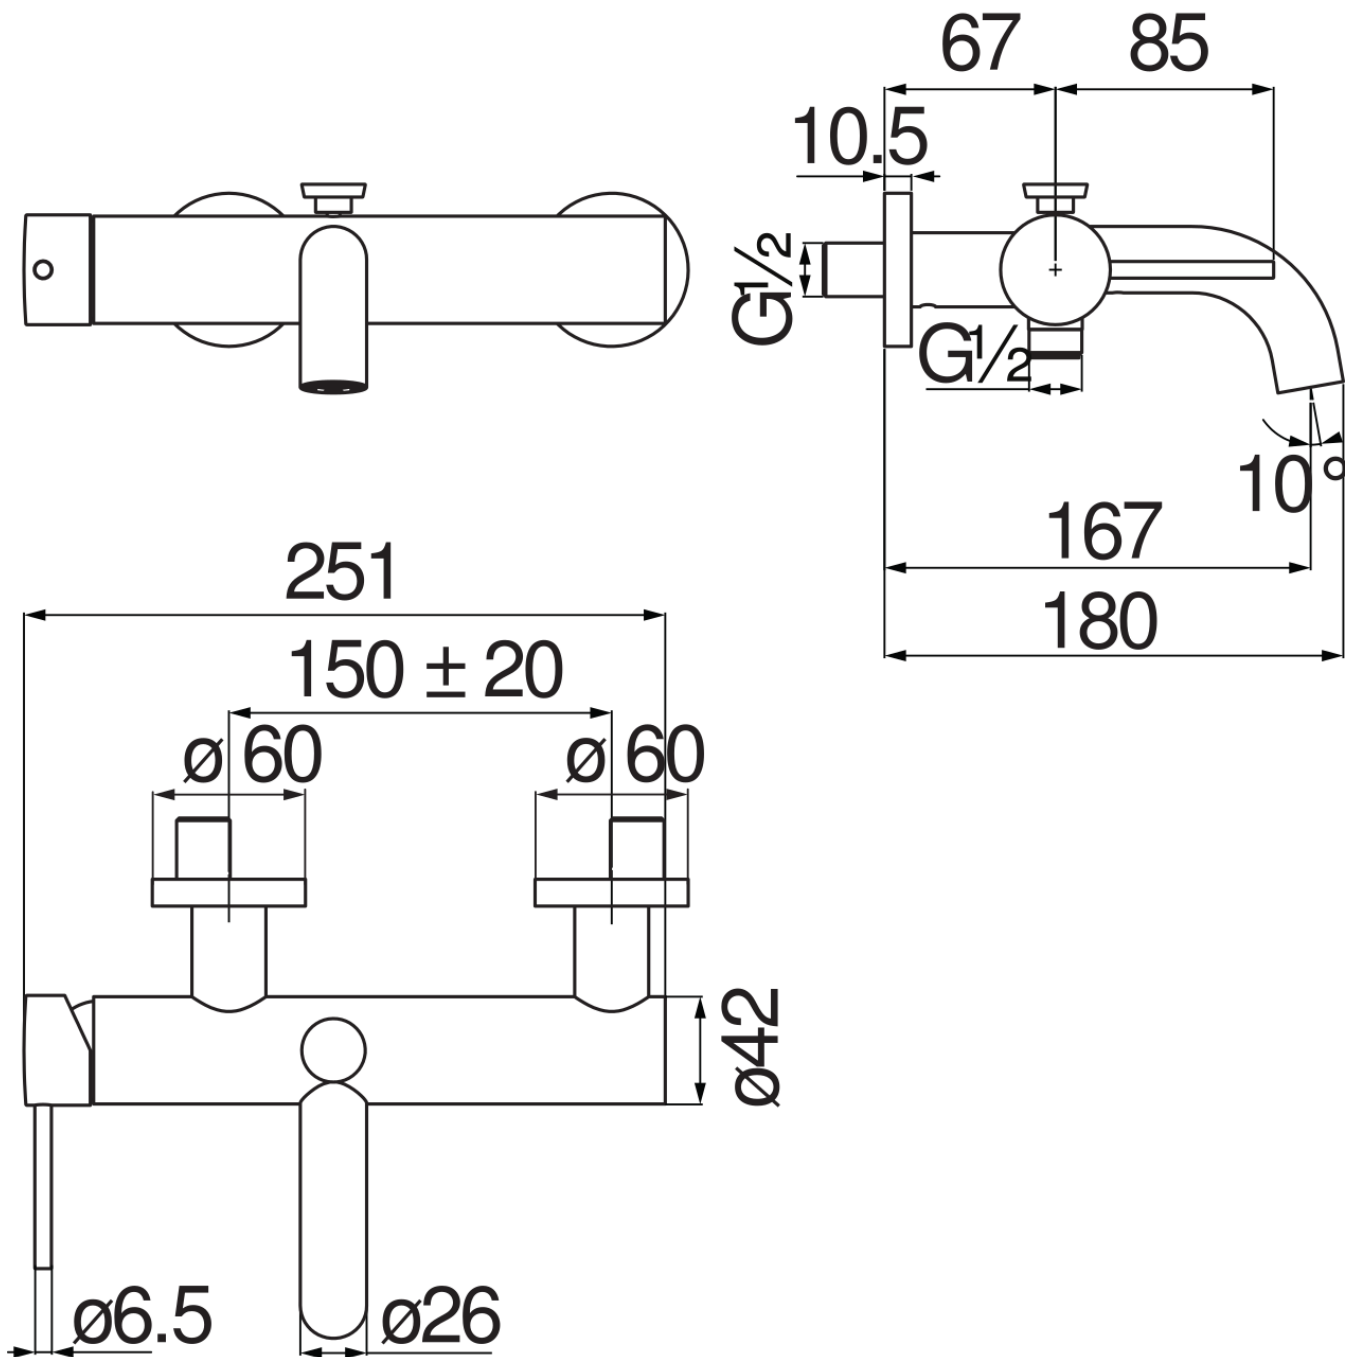

SPECIFICHE

Monocomando esterno

Chocolate red PVD

Aeratore anticalcare M 24 x 1

Deviatore con ritorno automatico

Uscita ø 1/2"

Limitatore di portata con freno al 50%

Imballo: 37,1 x 23,7 x 11 cm / 0,009671 m<sup>3</sup>

DIAGRAMMA DI PORTATA: ACQUA CALDA/FREDDA

DIAGRAMMA DI PORTATA: ACQUA MISCELATA