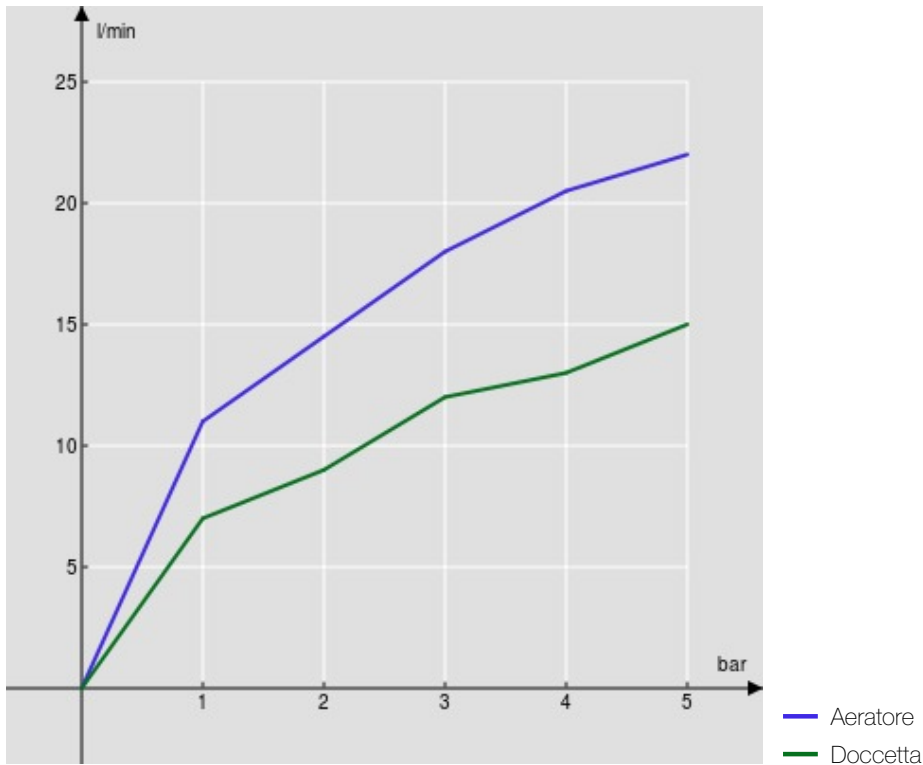

SPECIFICHE

Monocomando esterno

Chocolate red PVD

Aeratore anticalcare M 24 x 1

Deviatore con ritorno automatico

Uscita ø 1/2"

Limitatore di portata con freno al 50%

Imballo: 37,1 x 23,7 x 11 cm / 0,009671 m<sup>3</sup>

DIAGRAMMA DI PORTATA: ACQUA CALDA/FREDDA

DIAGRAMMA DI PORTATA: ACQUA MISCELATA